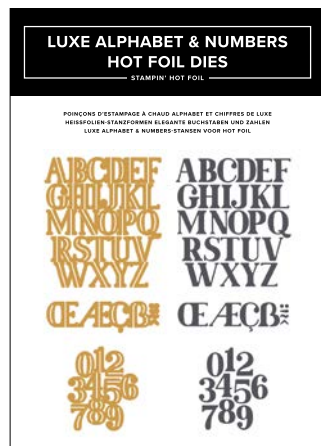

● Fond doré = poinçons d'estampage à chaud ● Fond gris = poinçons de découpe

LOT FLOURISH & FRAMES • 170061
81,00€ 72,75 € | £63.00 £56.50

SET DE TAMPONS • 170062 | 30,00 € | £23.00 • 17 tampons.
 POINÇONS • 170064 | 51,00 € | £40.00
 34 poinçons. Grand poinçon de découpe :
 3" x 3-7/8" (7,6 x 9,8 cm). Grand poinçon d'estampage à
 chaud : 2-7/8" x 3-13/16" (7,3 x 9,7 cm).

LOT SWEETLY SENTIMENTAL • 170053
77,00€ 69,25 € | £59.00 £53.00

SET DE TAMPONS • 170050 | 37,00 € | £28.00 • 11 tampons.
 POINÇONS • 170052 | 40,00 € | £31.00
 2 poinçons. Grand poinçon de découpe : 2-3/4" x 4"
 (7 x 10,2 cm). Grand poinçon d'estampage à chaud :
 2-5/8" x 3-7/8" (6,7 x 9,8 cm).

**10%
 SUR TOUS
 LES LOTS !**

SILHOUETTE JARDINIÈRE
170041 | 45,00 € | £35.00
 1 poinçon. Poinçon
 d'estampage à chaud :
 4-3/4" x 6" (12,1 x 15,2 cm).

SOUHAITS CLASSIQUES
170042 | 44,00 € | £34.00
 10 poinçons. Grand poinçon
 de découpe : 2-3/4" x 2-1/2"
 (7 x 6,4 cm). Grand poinçon
 d'estampage à chaud :
 2-3/4" x 2-5/8" (7 x 6,7 cm).

**ALPHABET ET
 CHIFFRES DE LUXE**
170044 | 56,00 € | £43.00
 6 poinçons. Grand poinçon
 de découpe : 3-1/4" x 4-3/8"
 (8,3 x 11,1 cm). Grand poinçon
 d'estampage à chaud :
 3-7/8" x 4-3/8" (9,8 x 11,1 cm).