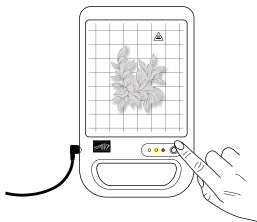

CRÉONS DE LA MAGIE MÉTALLISÉE !

TOUTES LES INSTRUCTIONS SE TROUVENT DANS L'EMBALLAGE DE L'APPAREIL.

1 Branchez la plateforme et laissez chauffer votre poinçon.