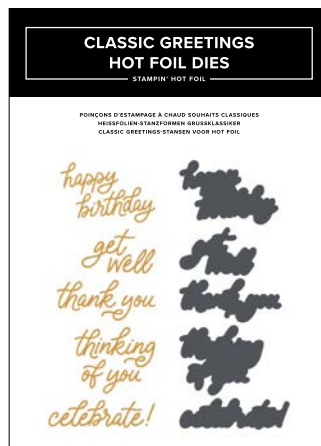

LOT SWEETLY SENTIMENTAL • 170053
77,00€ 69,25 € | £59.00 £53.00

SET DE TAMPONS • 170050 | 37,00 € | £28.00 • 11 tampons.
 POINÇONS • 170052 | 40,00 € | £31.00
 2 poinçons. Grand poinçon de découpe : 2-3/4" x 4"
 (7 x 10,2 cm). Grand poinçon d'estampage à chaud :
 2-5/8" x 3-7/8" (6,7 x 9,8 cm).

**10%
 SUR TOUS
 LES LOTS !**

SILHOUETTE JARDINIÈRE
170041 | 45,00 € | £35.00
 1 poinçon. Poinçon
 d'estampage à chaud :
 4-3/4" x 6" (12,1 x 15,2 cm).

SOUHAITS CLASSIQUES
170042 | 44,00 € | £34.00
 10 poinçons. Grand poinçon
 de découpe : 2-3/4" x 2-1/2"
 (7 x 6,4 cm). Grand poinçon
 d'estampage à chaud :
 2-3/4" x 2-5/8" (7 x 6,7 cm).